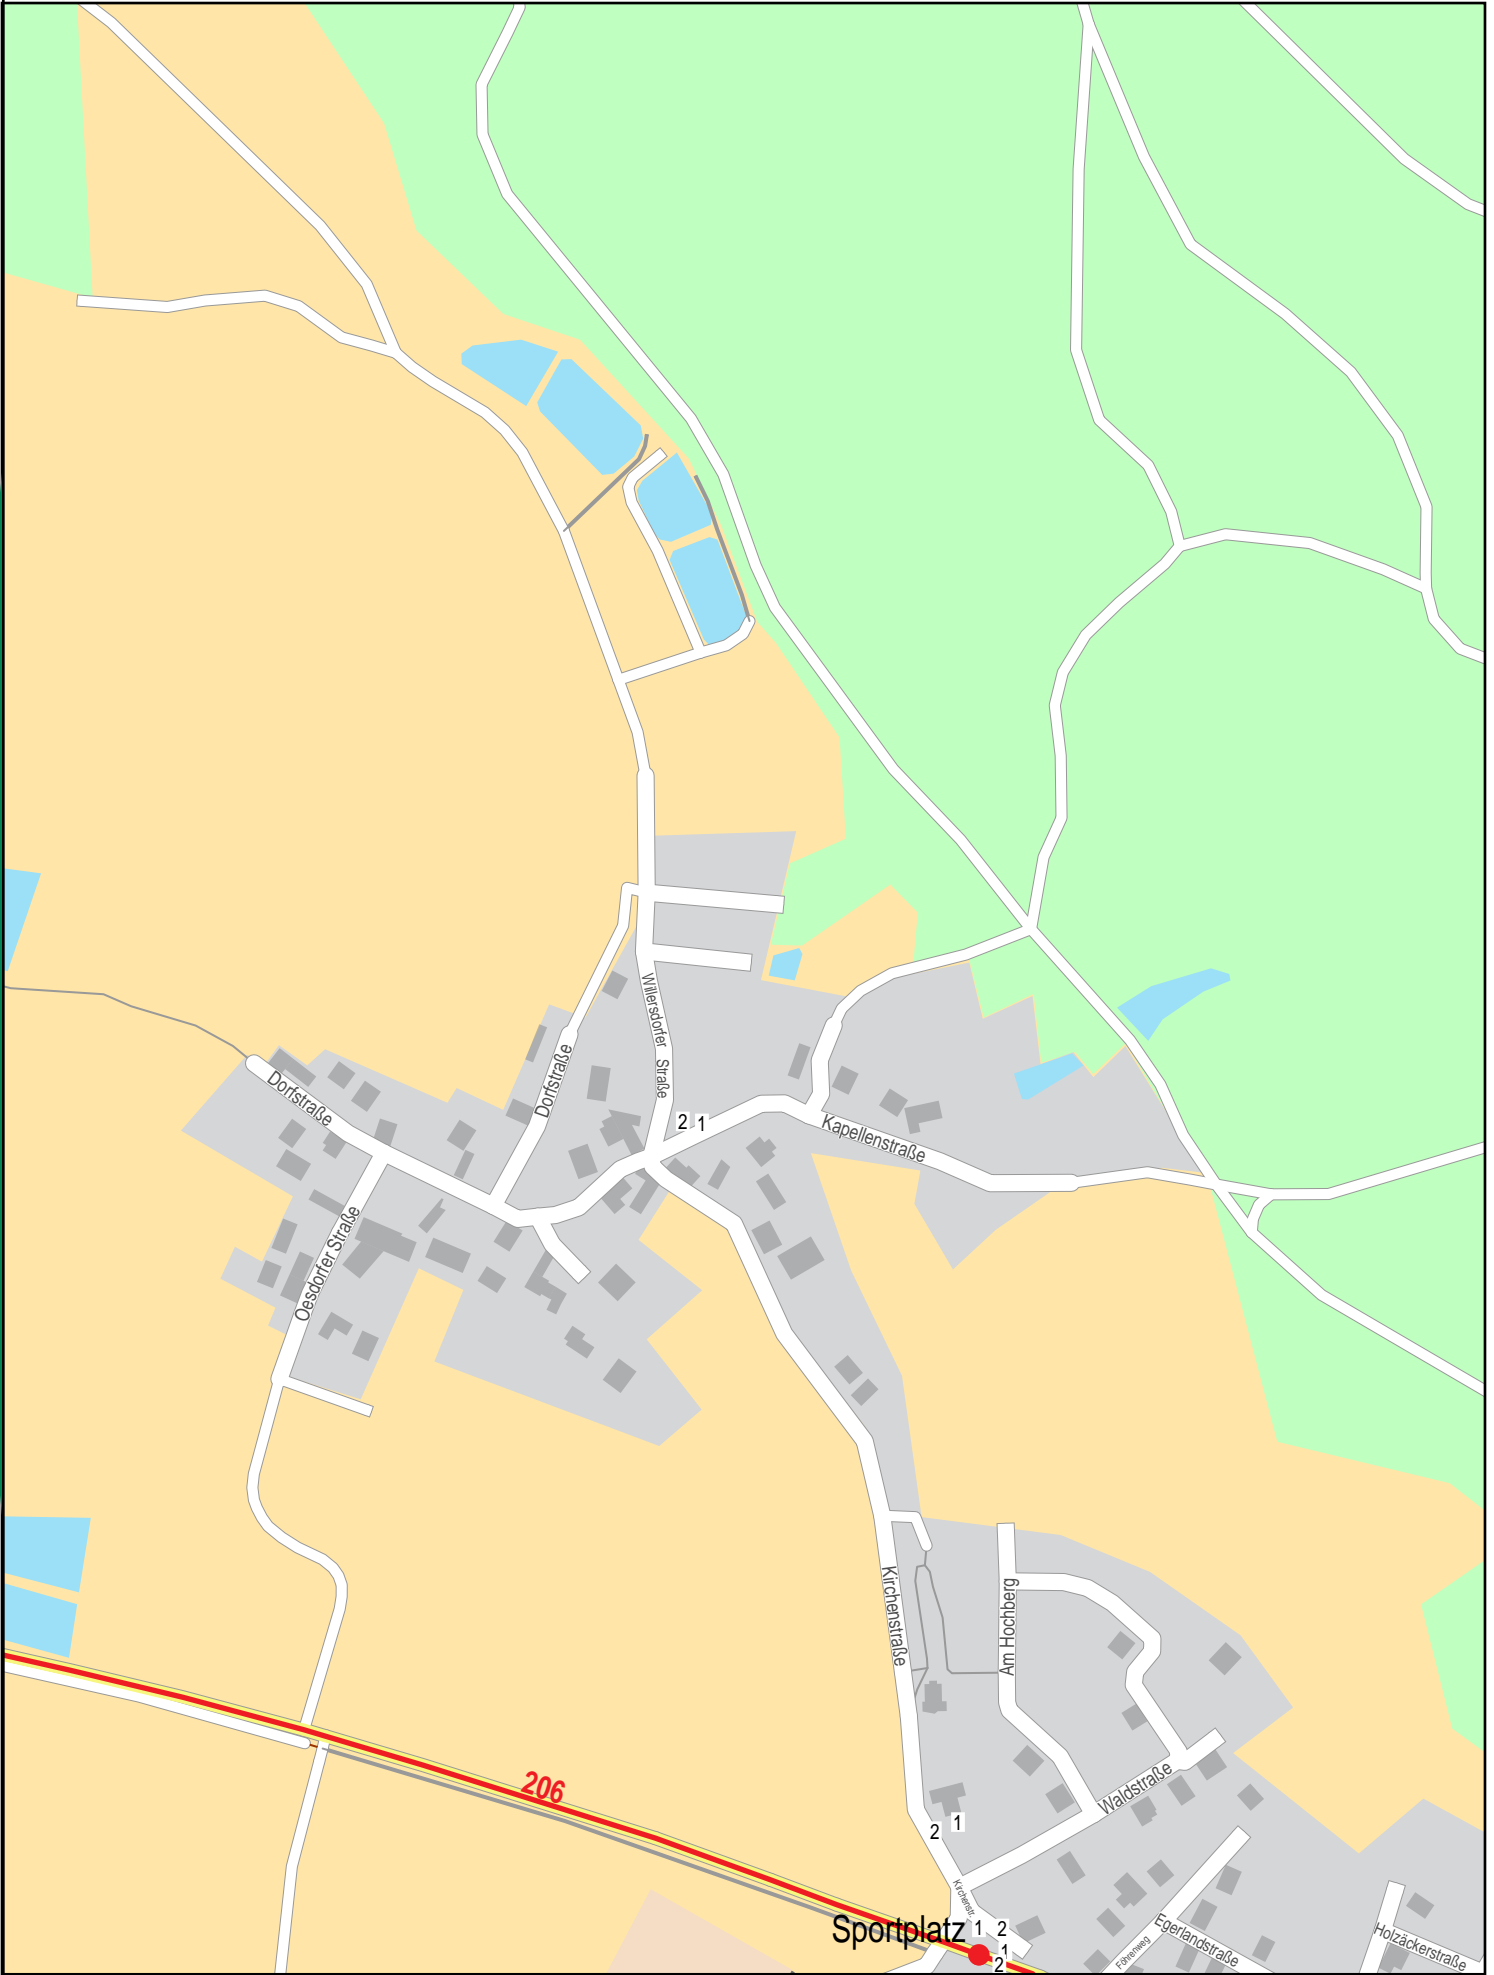

Verlauf der Linie 206

125 m   250 m   375 m   500 m

© OpenStreetMap Mitwirkende

Gültig von 15.12.2019 bis 12.12.2020