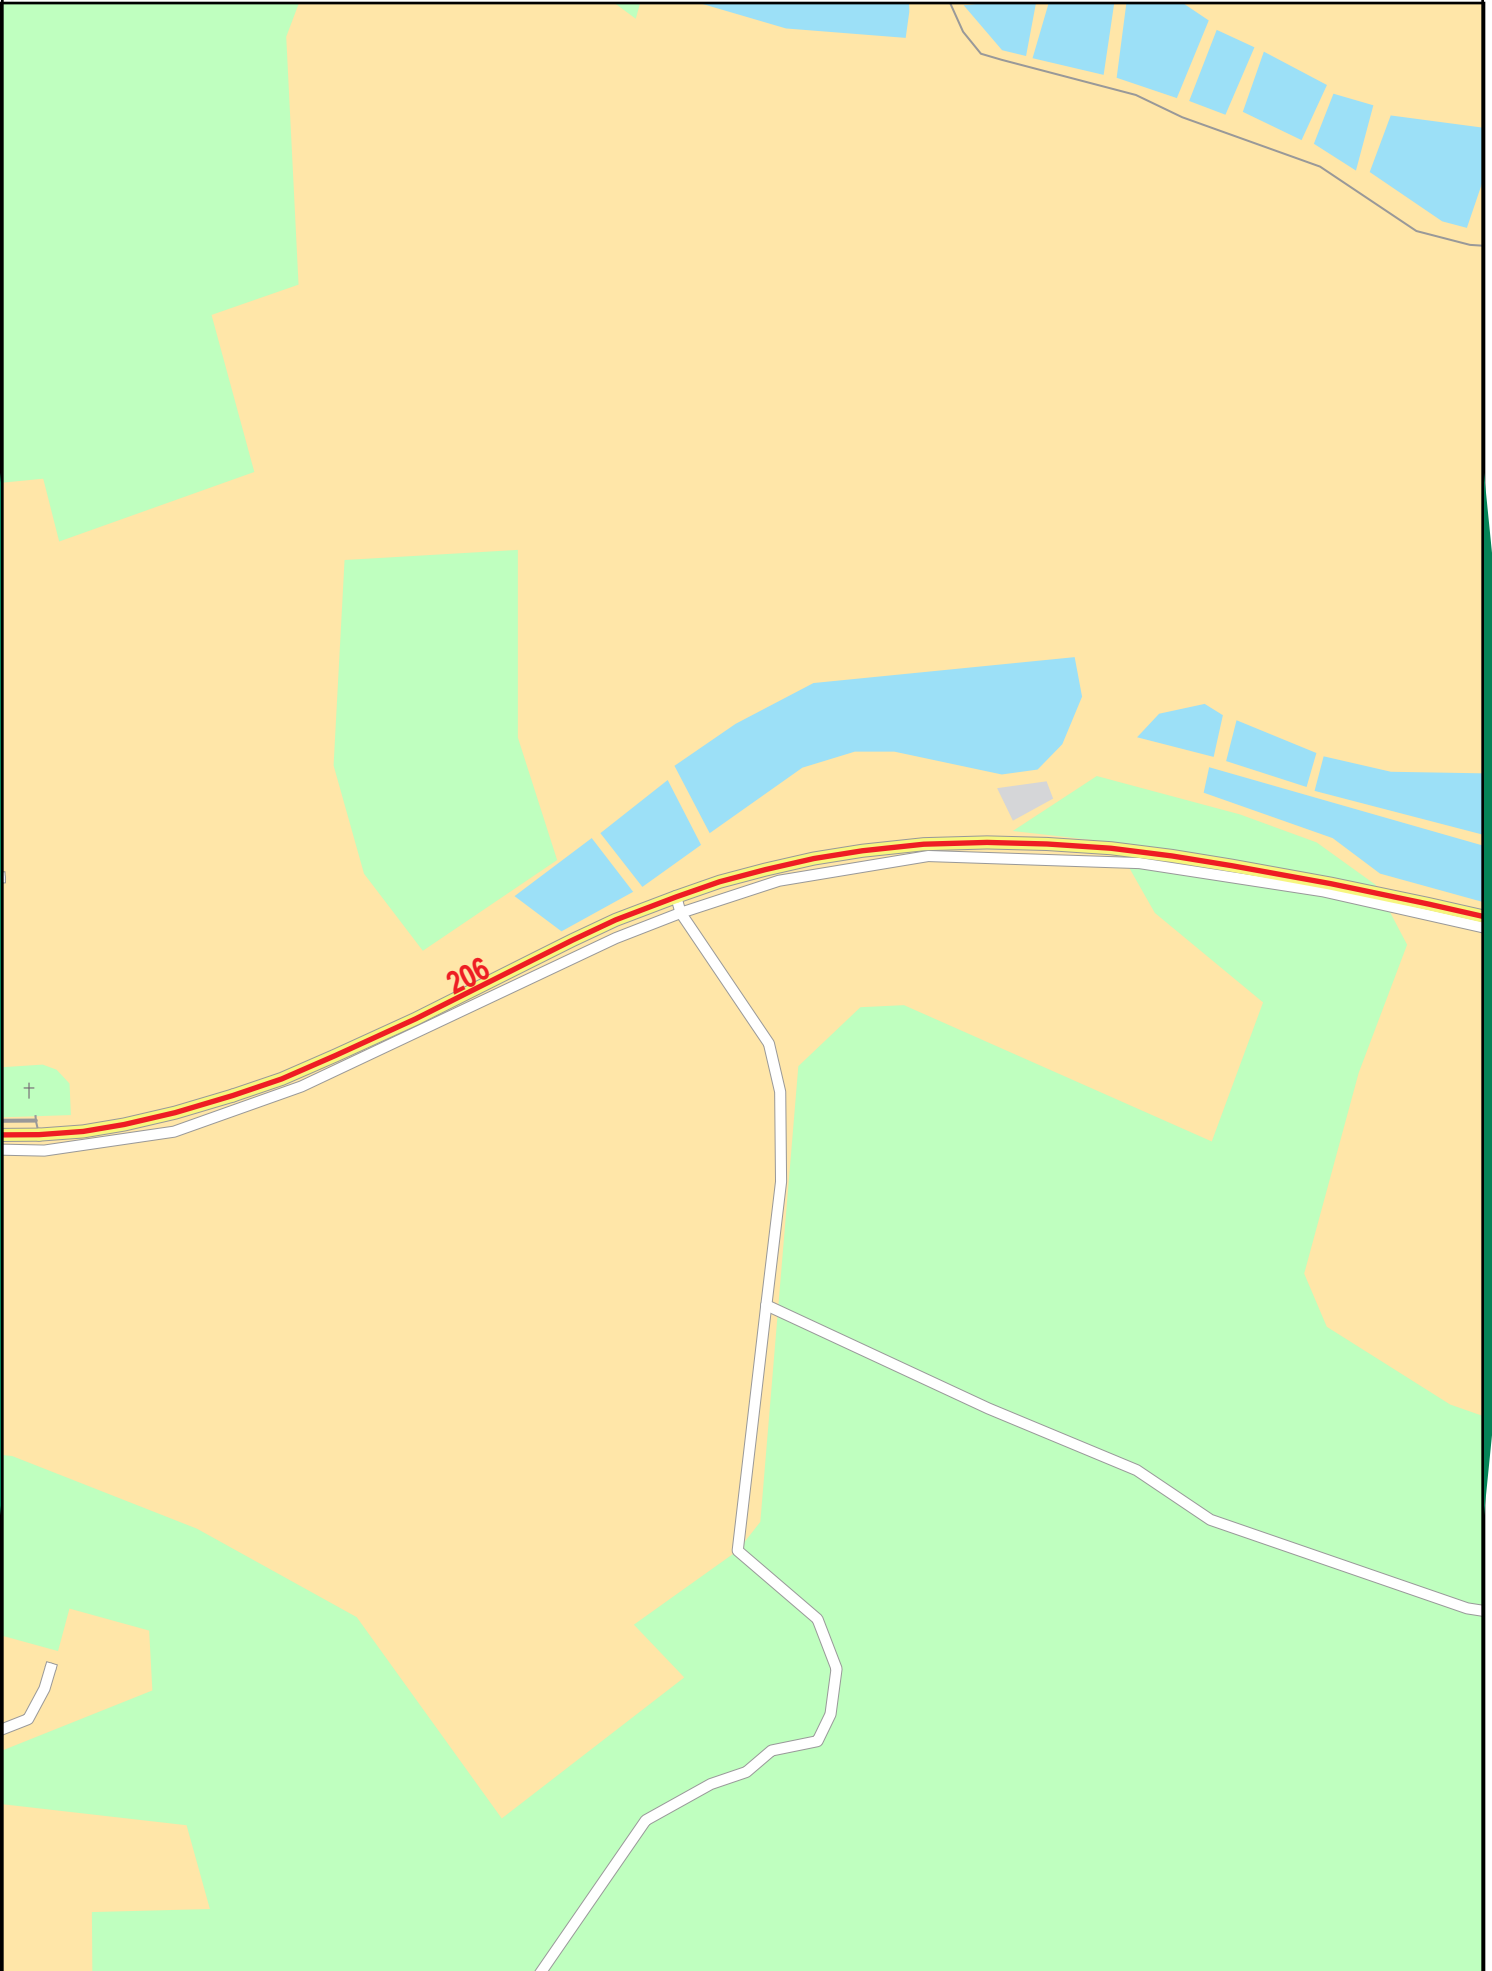

# Verlauf der Linie 206

© OpenStreetMap Mitwirkende

Gültig von 15.12.2019 bis 12.12.2020

# Verlauf der Linie 206

1 2  
1 2  
Am Bachfeld  
Am Bachfeld

206

125 m 250 m 375 m 500 m

© OpenStreetMap Mitwirkende

Gültig von 15.12.2019 bis 12.12.2020