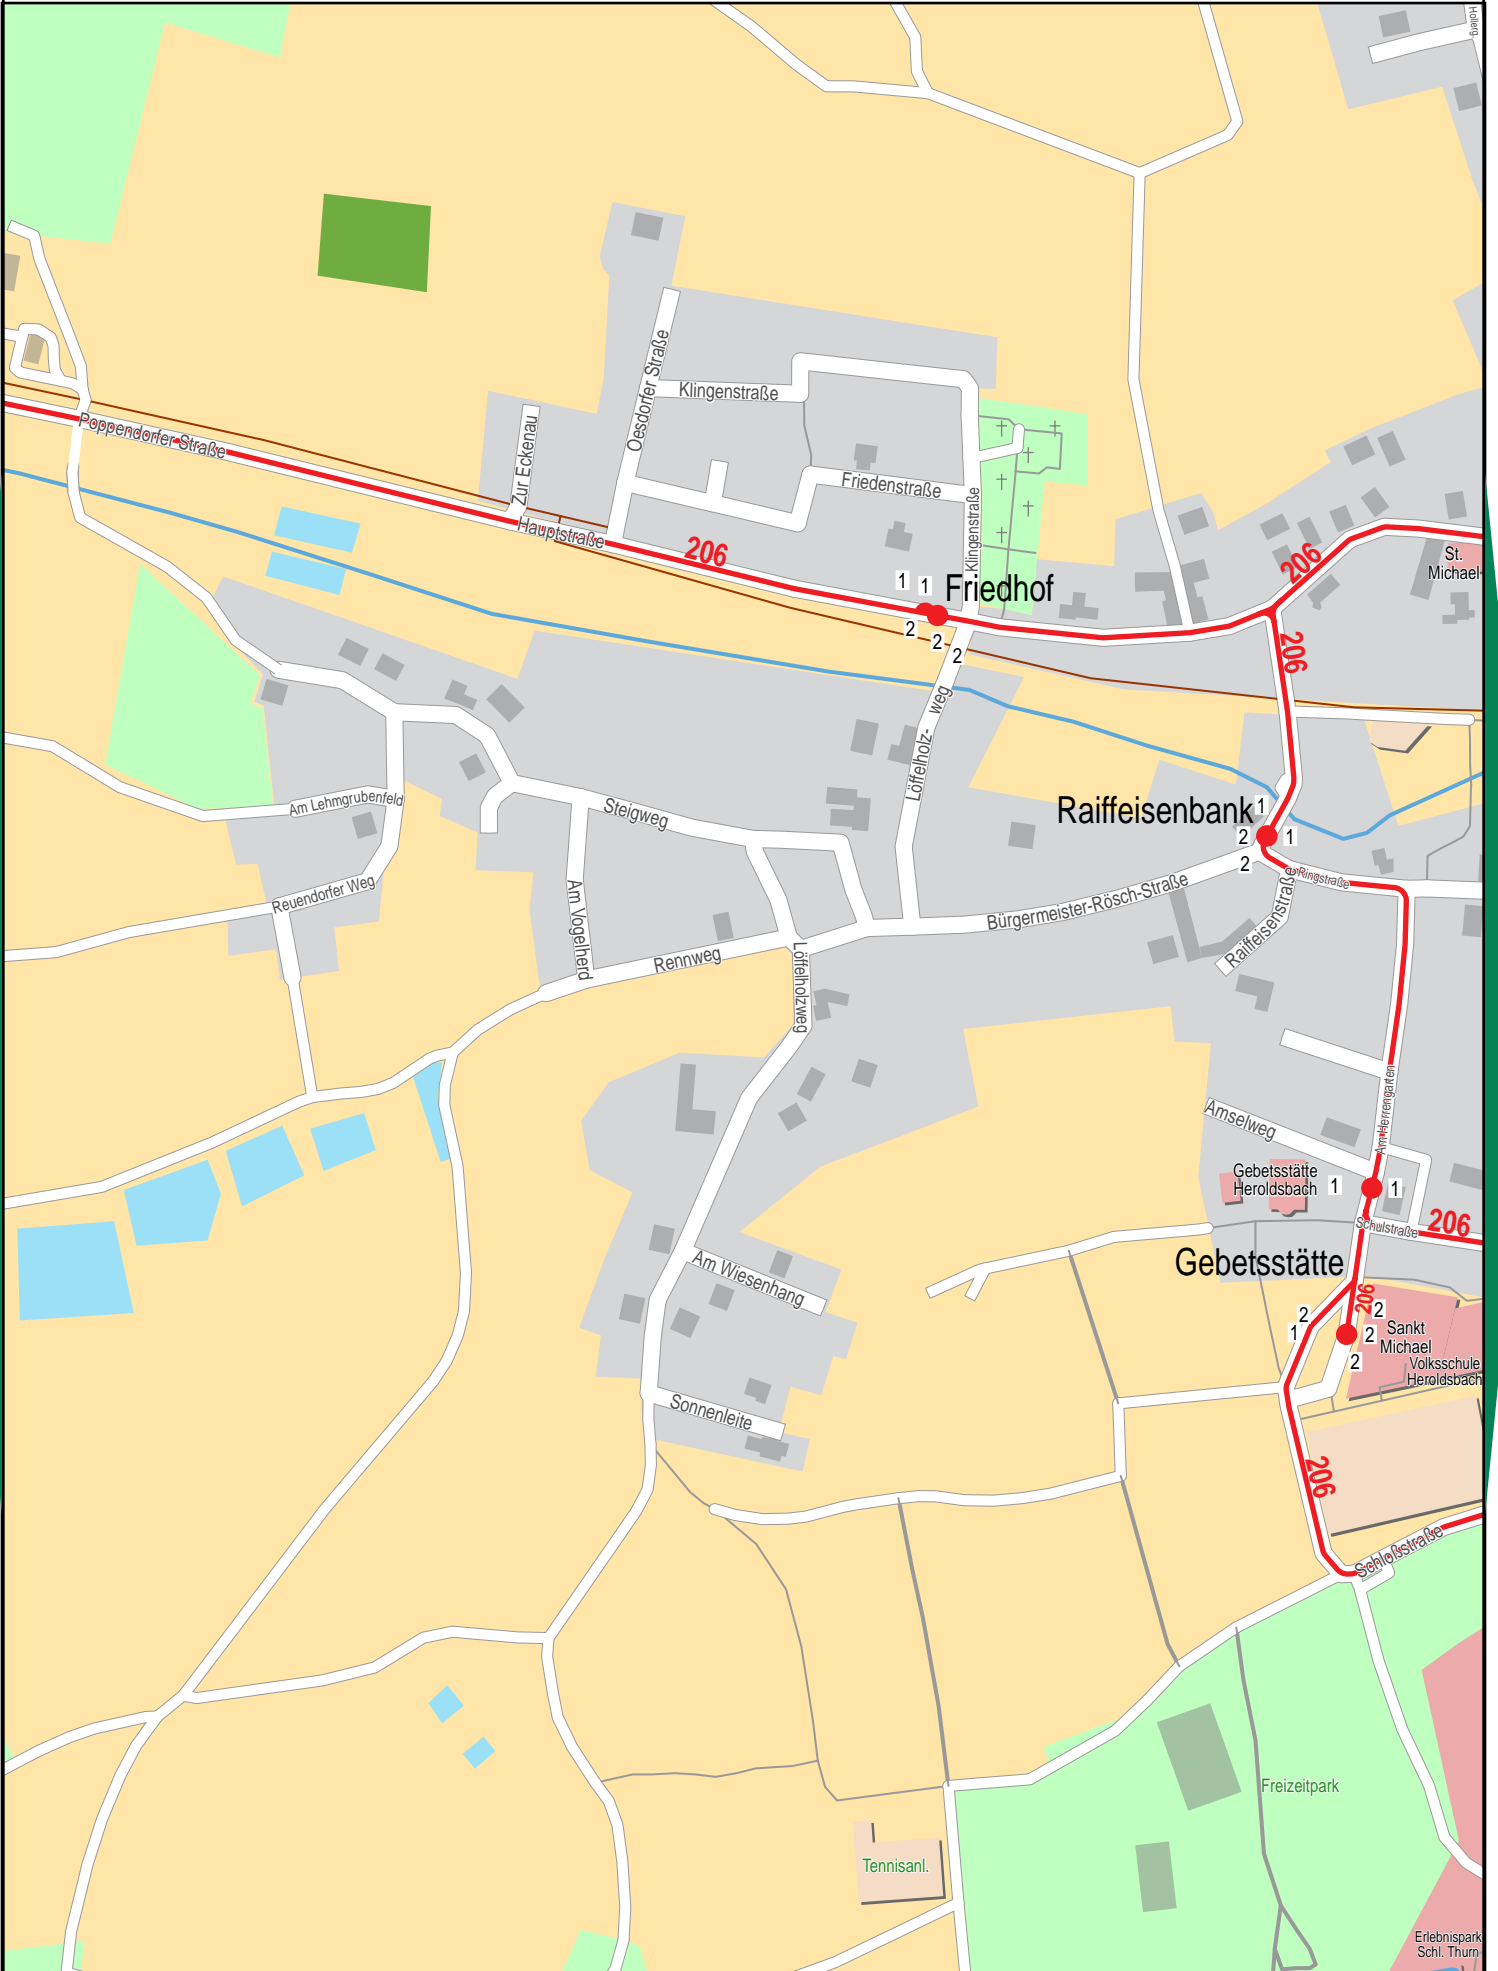

# Verlauf der Linie 206

© OpenStreetMap Mitwirkende

Gültig von 15.12.2019 bis 12.12.2020

# Verlauf der Linie 206

1 2  
1 2  
Am Bachfeld  
Am Bachfeld

206

125 m 250 m 375 m 500 m

© OpenStreetMap Mitwirkende

Gültig von 15.12.2019 bis 12.12.2020