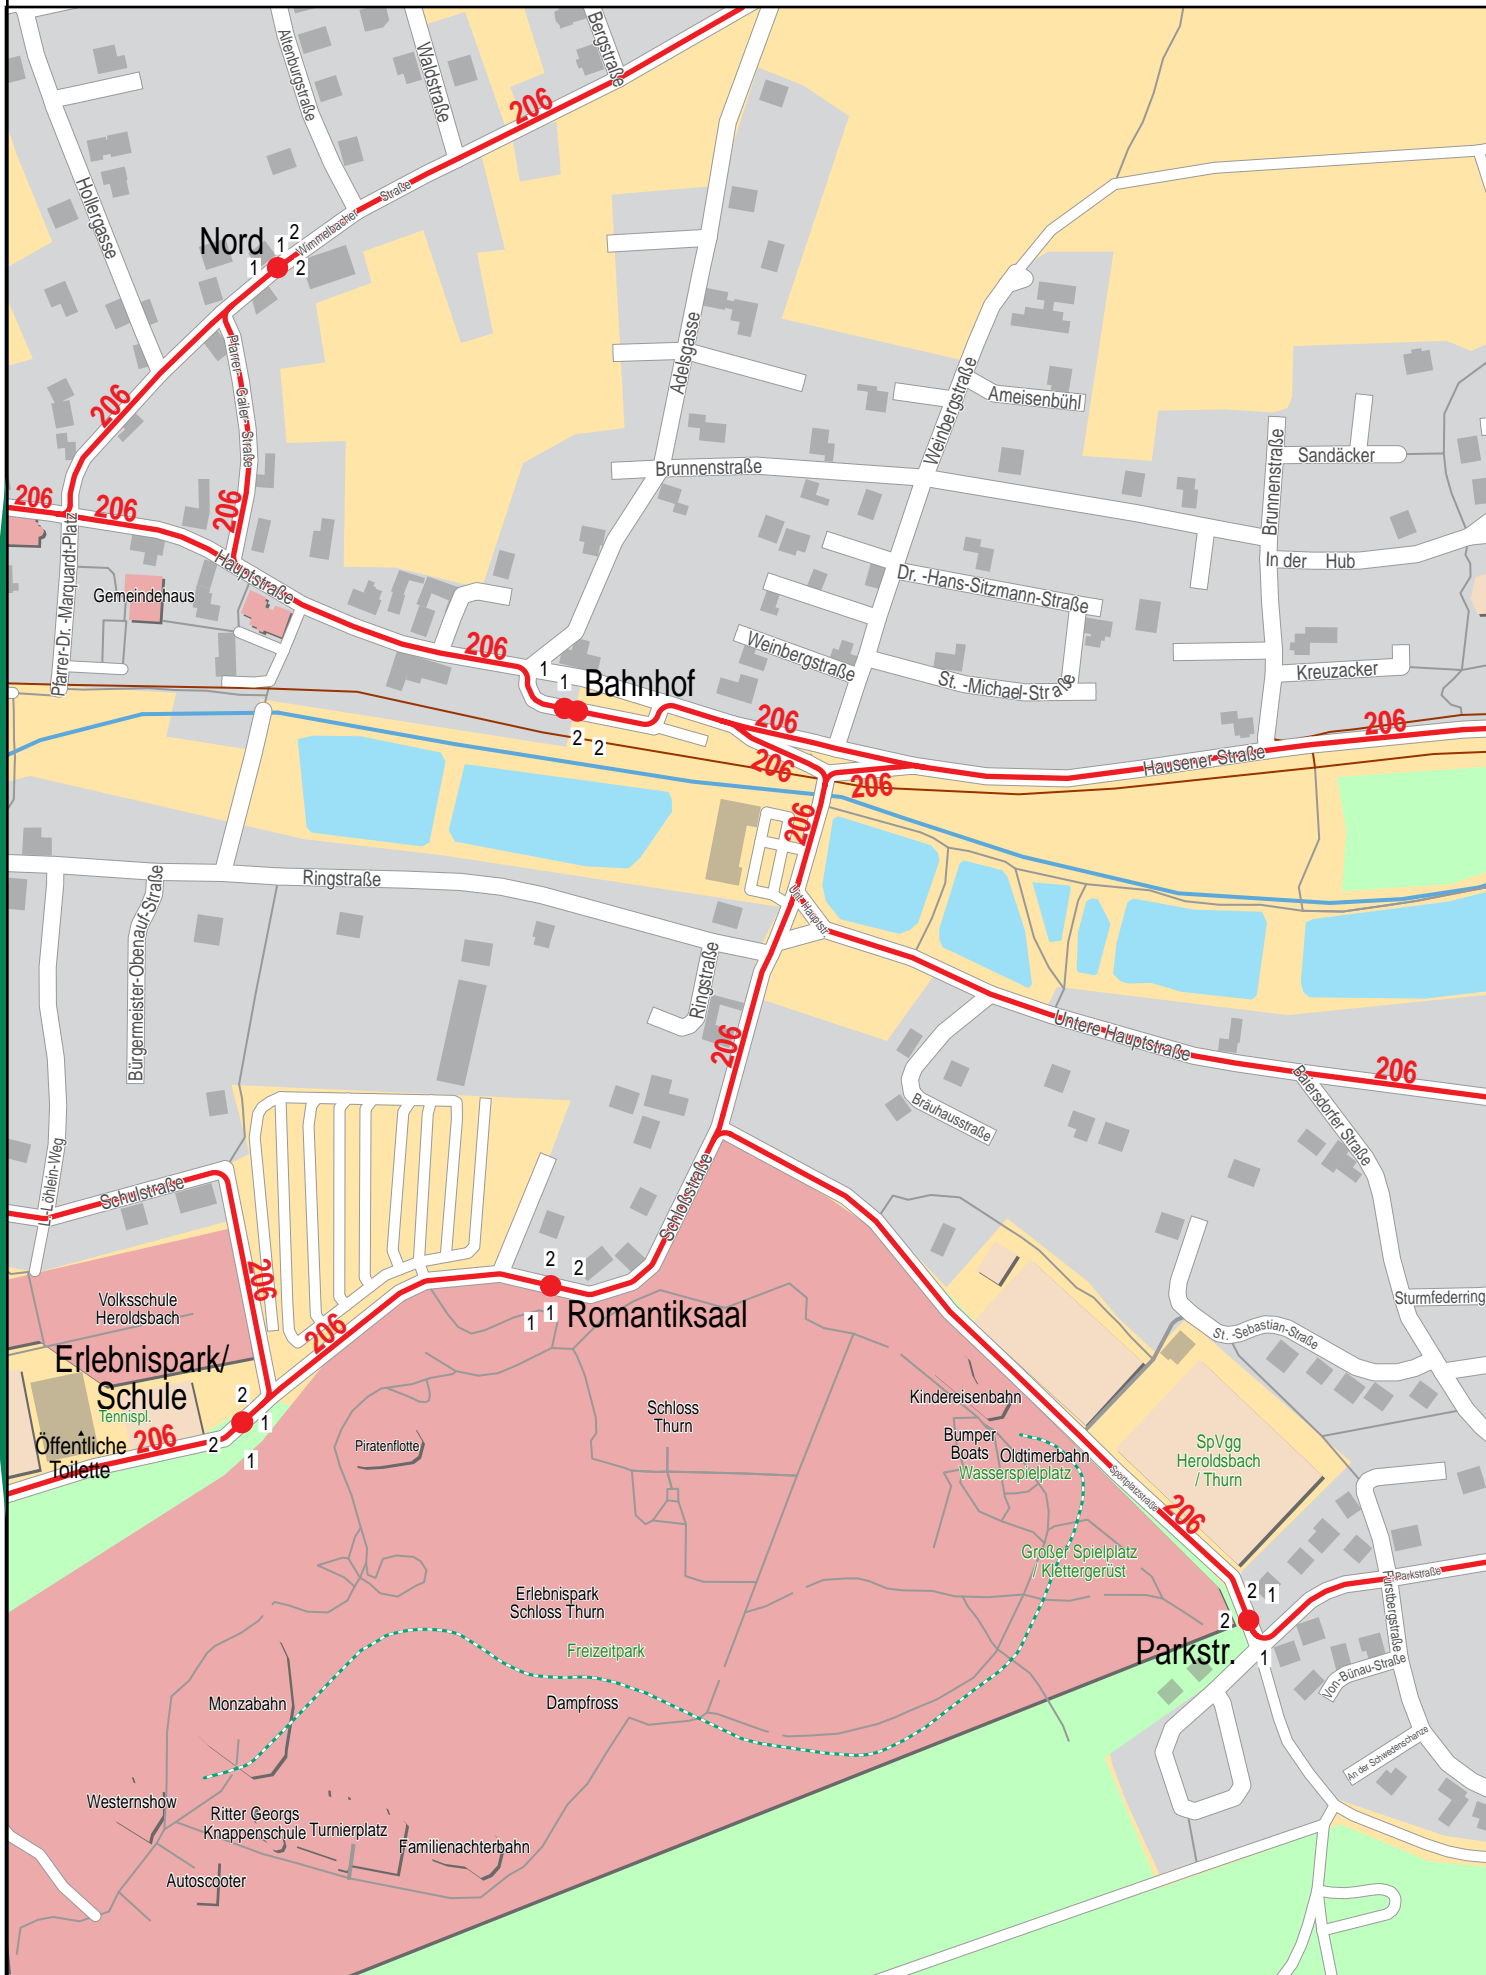

# Verlauf der Linie 206

© OpenStreetMap Mitwirkende

Gültig von 15.12.2019 bis 12.12.2020

# Verlauf der Linie 206

125 m      250 m      375 m      500 m

© OpenStreetMap Mitwirkende

Gültig von 15.12.2019 bis 12.12.2020

# Verlauf der Linie 206

10

14

© OpenStreetMap Mitwirkende

Gültig von 15.12.2019 bis 12.12.2020