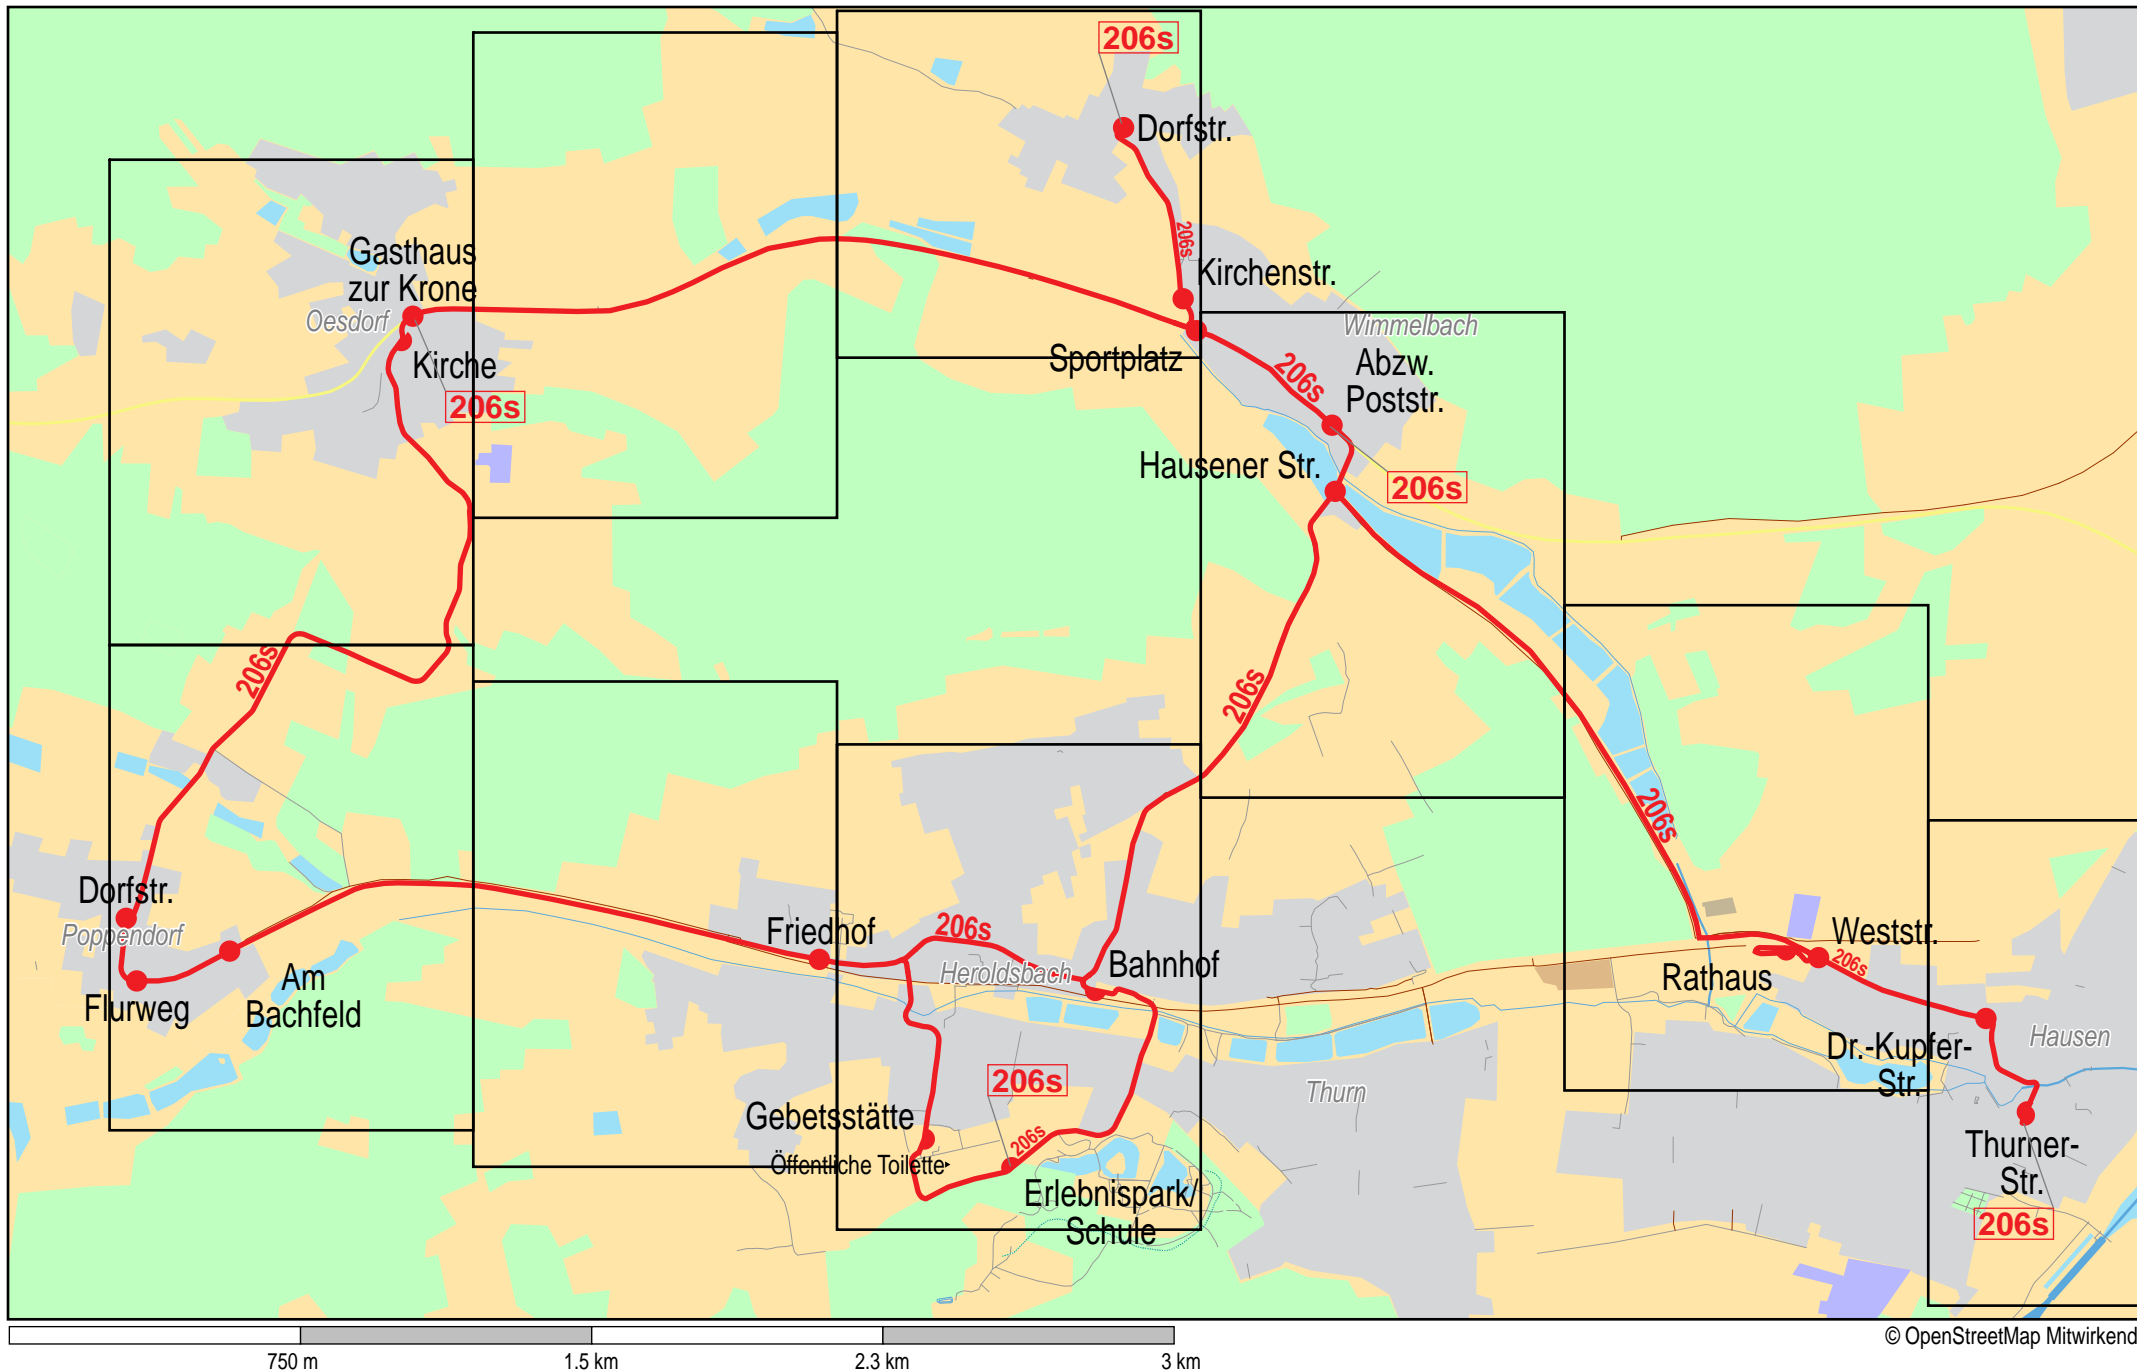

Verlauf der Linie 206s

© OpenStreetMap Mitwirkende

Verlauf der Linie 206s

© OpenStreetMap Mitwirkende

Verlauf der Linie 206s

© OpenStreetMap Mitwirkende

Gültig von 15.12.2019 bis 12.12.2020

Verlauf der Linie 206s

2

6

125 m 250 m 375 m 500 m

© OpenStreetMap Mitwirkende

Gültig von 15.12.2019 bis 12.12.2020

Verlauf der Linie 206s

125 m 250 m 375 m 500 m

© OpenStreetMap Mitwirkende

Gültig von 15.12.2019 bis 12.12.2020

Verlauf der Linie 206s

125 m 250 m 375 m 500 m

© OpenStreetMap Mitwirkende

Gültig von 15.12.2019 bis 12.12.2020

Verlauf der Linie 206s

5

© OpenStreetMap Mitwirkende

© OpenStreetMap Mitwirkende

Gültig von 15.12.2019 bis 12.12.2020

Verlauf der Linie 206s

9

© OpenStreetMap Mitwirkende

Gültig von 15.12.2019 bis 12.12.2020